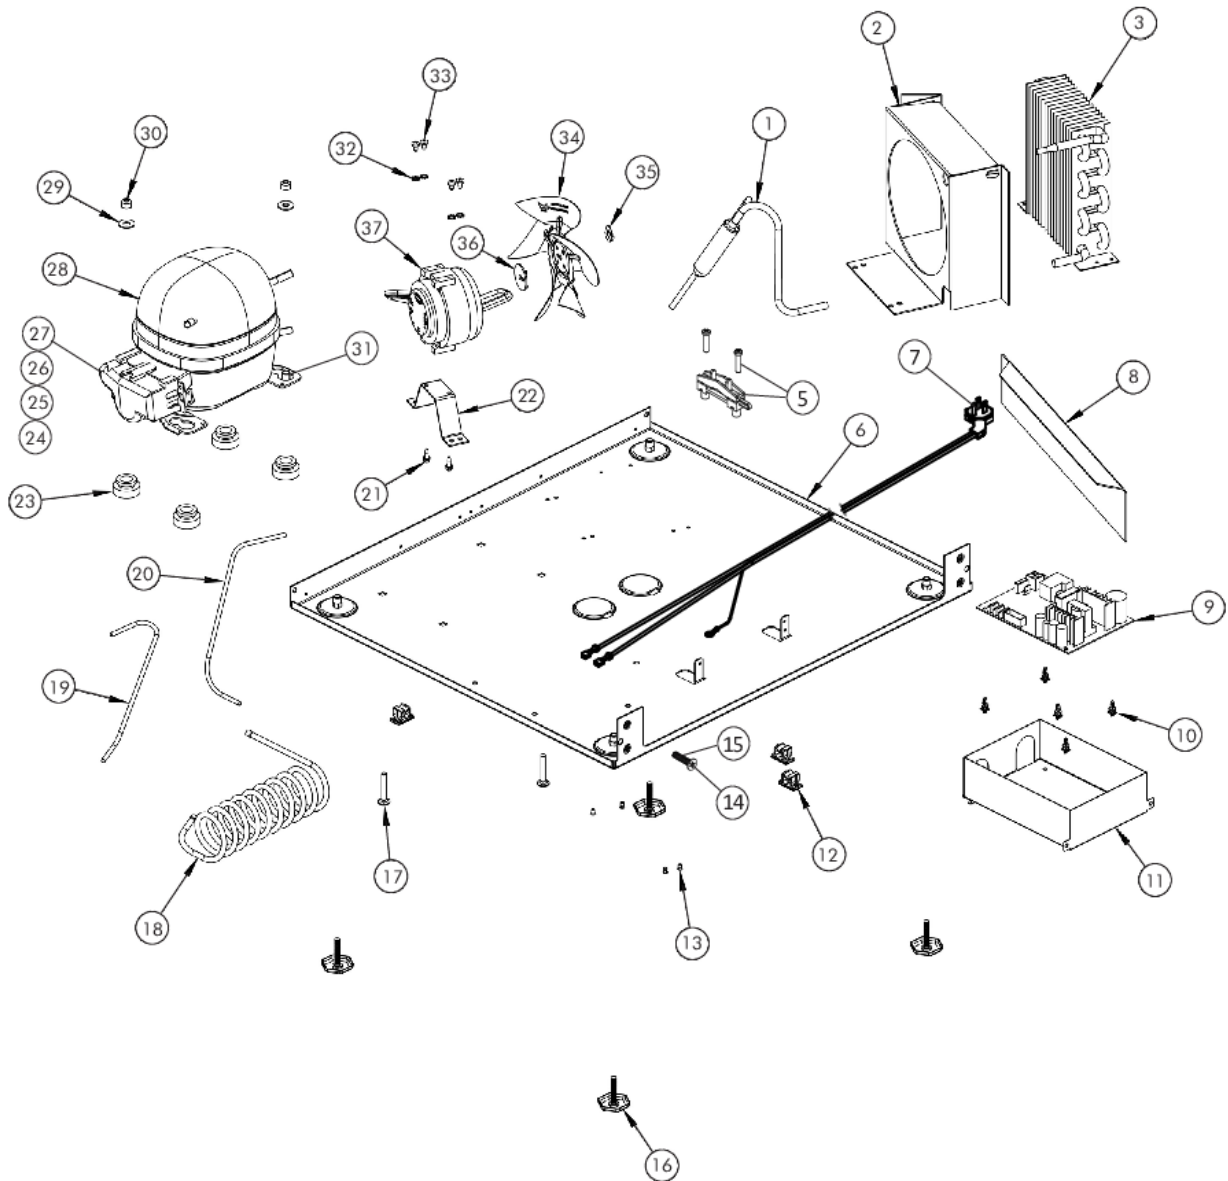

HINGES

Right Hand

Left Hand

Item	Part No.	Name	Qty	Uom	NOTES
1	028354-000	SUBS TO PW200032 - Hinge Pin, Top	1	EA	
2	022416-000	UPPER DOOR HINGE L.H.	1	EA	
3	022414-000	BEARING, HINGE PIN UPPER	1	EA	
4	022252-000	10-32 X 3/4 COUNTERSUNK SCREW	6	EA	
5	022423-000	DOOR CLOSER CAM FOLLOWER	1	EA	
6	022420-000	BOTTOM DOOR HINGE, L.H.	1	EA	
7	022240-000	LOWER HINGE PIN	1	EA	
8	022417-000	BOTTOM DOOR HINGE, R.H.	1	EA	
9	022415-000	UPPER DOOR HINGE R.H.	1	EA	

MECHANICAL

Item	Part No.	Name	Qty	Uom	NOTES
1	028450-000	DRIER ASSEMBLY	1	EA	
2	028451-000	CONDENSER FAN SHROUD	1	EA	
3	PW240004	CONDENSER, R-134A	1	EA	
5	022380-000	Power Cord Clamp and 4mm x 20 mm screws	1	EA	
6	028535-000	MECHANICAL BASEPLATE	1	EA	Not available online / Call for pricing and availability
7	028377-000	POWER CORD	1	EA	
8	022374-000	Air Baffle	1	EA	
9	028454-000	MAIN ELECTRONIC CONTROL ASSY	1	EA	
10	028538-000	Control Standoff	5	EA	
11	028539-000	MAIN CONTROL HOUSING	1	EA	
12	022359-000	FASTEX CLAMP	4	EA	
13	022401-000	POP RIVET #AD43ABS ALUMINUM	4	EA	
14	022252-000	10-32 X 3/4 COUNTERSUNK SCREW	4	EA	
15	022403-000	#10 Countersunk Flatwasher	4	EA	
16	022366-000	LEG LEVELER	4	EA	
17	028537-000	1/4-20 X 1 1/2 CARRIAGE BOLT	2	EA	Not available online / Call for pricing and availability
18	022839-000	PRECOOLER	1	EA	
19	028457-000	TUBE, PRECOOLER TO CONDENSER	1	EA	
20	028457-000	TUBE, PRECOOLER TO CONDENSER	1	EA	
21	N/A	#8-36 SCREW	2	EA	
22	N/A	FAN MOTOR BRACKET	1	EA	
23	022908-000	Grommet	4	EA	
24	022368-000	TERMINAL COVER	1	EA	
25	022368-000	TERMINAL COVER	1	EA	
26	028540-000	OVERLOAD	1	EA	
27	PS100021	PTC RELAY (42245131) 152 WC	1	EA	